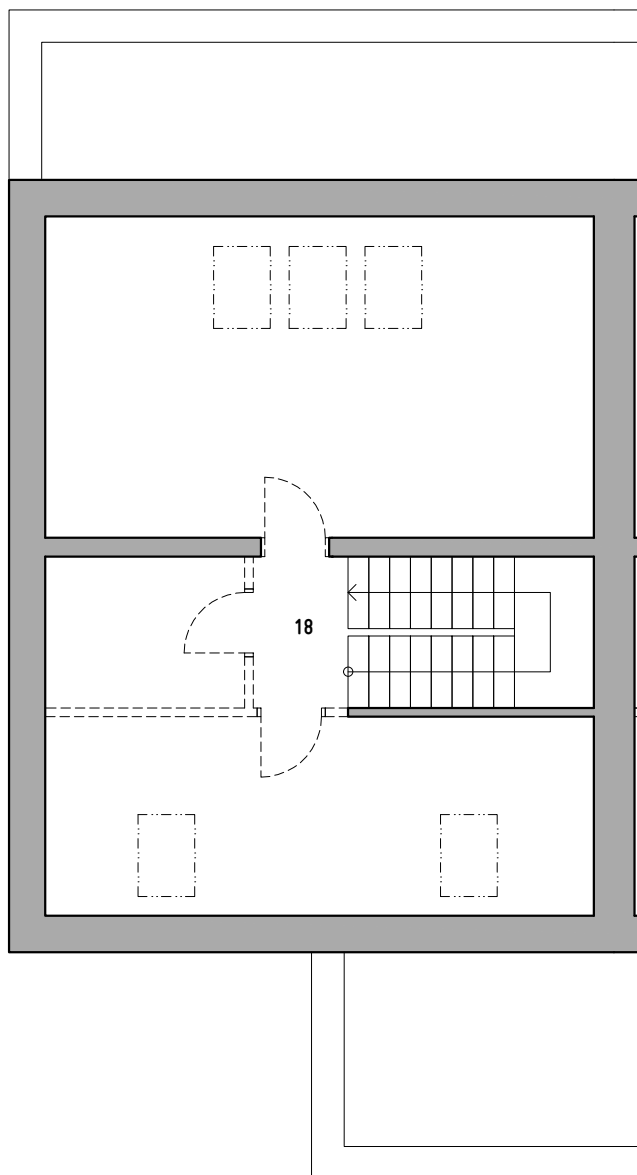

RD K1 | 5kk | 214,1m²

1.NP

č.	místnost	podlahová plocha (m ²)
01	vstupní hala	4.7
02	šatna	3.5
03	chodba	4.1
04	toaleta	2.7
05	obývací pokoj + kk	41.9
06	spíž	2.1
07	technická místnost	4.7
08	schodište	6.5
09	garáž	18.0
celkem 1.NP		88.2
zahrada		239.3

RD K1

Bytový komplex U Turského rybníka

Prodejní kancelář: Palác Koruna, Václavské náměstí 1, Praha 1, 110 00

Kontakt: prodej@uturskehorybnika.cz

www.uturskehorybnika.cz

RD K1 | 5kk | 214.1m²

podkroví č.	místnost	podlahová plocha (m ²)
18	podkroví "open space" *	59.0
celkem RD		214.1