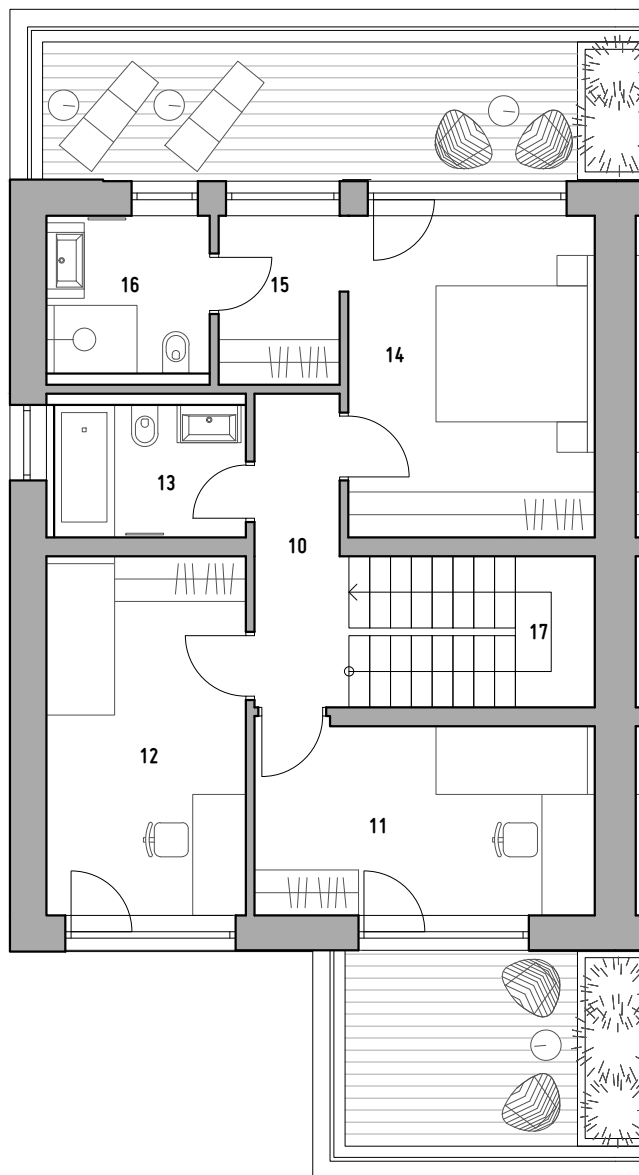

RD K1 | 5kk | 214,1m²

1.NP

č.	místnost	podlahová plocha (m ²)
01	vstupní hala	4.7
02	šatna	3.5
03	chodba	4.1
04	toaleta	2.7
05	obývací pokoj + kk	41.9
06	spíž	2.1
07	technická místnost	4.7
08	schodište	6.5
09	garáž	18.0
celkem 1.NP		88.2
zahrada		239.3

RD K1

Bytový komplex U Turského rybníka

Prodejní kancelář: Palác Koruna, Václavské náměstí 1, Praha 1, 110 00

Kontakt: prodej@uturskehorybnika.cz

www.uturskehorybnika.cz

RD K1 | 5kk | 214.1m²

2.NP

č.	místnost	podlahová plocha (m ²)
10	chodba	5.4
11	pokoj	12.1
12	pokoj	13.3
13	koupelna	5.3
14	ložnice	14.7
15	šatna	4.3
16	koupelna	5.3
17	schodiště	6.5
celkem 2.NP		66.9
terasy		20.9

RD K1

Bytový komplex U Turského rybníka

Prodejní kancelář: Palác Koruna, Václavské náměstí 1, Praha 1, 110 00

Kontakt: prodej@uturskehorybnika.cz

www.uturskehorybnika.cz

RD K1 | 5kk | 214.1m²

podkroví č.	místnost	podlahová plocha (m ²)
18	podkroví "open space" *	59.0
celkem RD		214.1