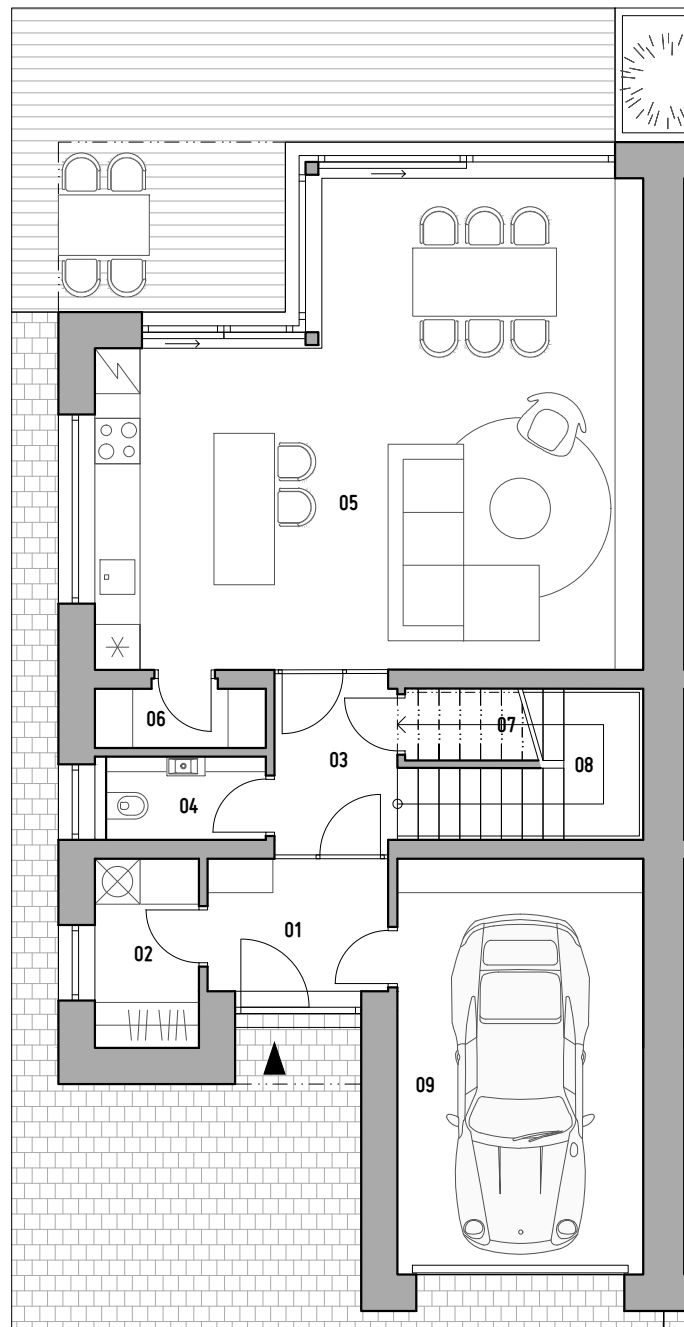

RD K1 | 5kk | 214,1m²

1.NP

č.	místnost	podlahová plocha (m ²)
01	vstupní hala	4.7
02	šatna	3.5
03	chodba	4.1
04	toaleta	2.7
05	obývací pokoj + kk	41.9
06	spíž	2.1
07	technická místnost	4.7
08	schodište	6.5
09	garáž	18.0
celkem 1.NP		88.2
zahrada		239.3

RD K1

Bytový komplex U Turského rybníka

Prodejní kancelář: Palác Koruna, Václavské náměstí 1, Praha 1, 110 00

Kontakt: prodej@uturskehorybnika.cz

www.uturskehorybnika.cz

RD K1 | 5kk | 214.1m²

2.NP

č.	místnost	podlahová plocha (m ²)
10	chodba	5.4
11	pokoj	12.1
12	pokoj	13.3
13	koupelna	5.3
14	ložnice	14.7
15	šatna	4.3
16	koupelna	5.3
17	schodiště	6.5
celkem 2.NP		66.9
terasy		20.9