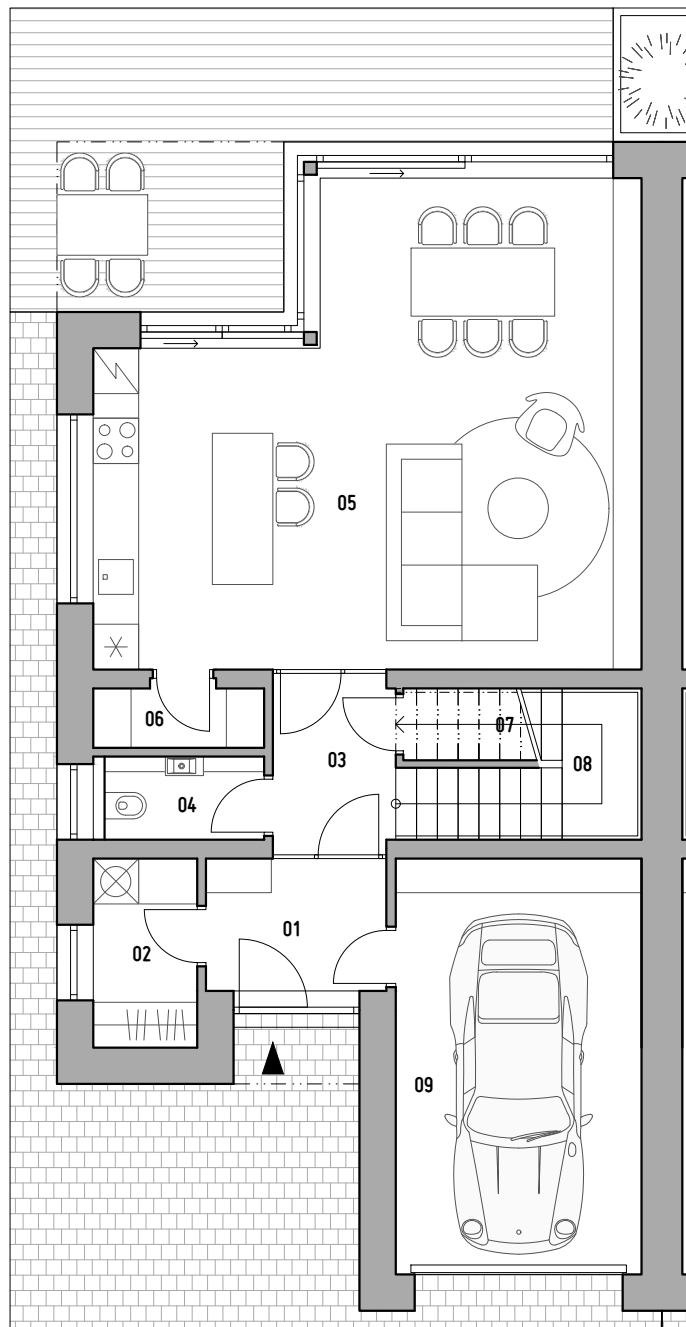

RD J1 | 5kk | 214.1m²

1.NP

č.	místnost	podlahová plocha (m ²)
01	vstupní hala	4.7
02	šatna	3.5
03	chodba	4.1
04	toaleta	2.7
05	obývací pokoj + kk	41.9
06	spíž	2.1
07	technická místnost	4.7
08	schodiště	6.5
09	garáž	18.0
celkem 1.NP		88.2
zahrada		220.0

RD J1

Bytový komplex U Turského rybníka

Prodejní kancelář: Palác Koruna, Václavské náměstí 1, Praha 1, 110 00

Kontakt: prodej@uturskehorybnika.cz

www.uturskehorybnika.cz

RD J1 | 5kk | 214.1m²

2.NP

č.	místnost	podlahová plocha (m ²)
10	chodba	5.4
11	pokoj	12.1
12	pokoj	13.3
13	koupelna	5.3
14	ložnice	14.7
15	šatna	4.3
16	koupelna	5.3
17	schodiště	6.5
celkem 2.NP		66.9
terasy		20.9