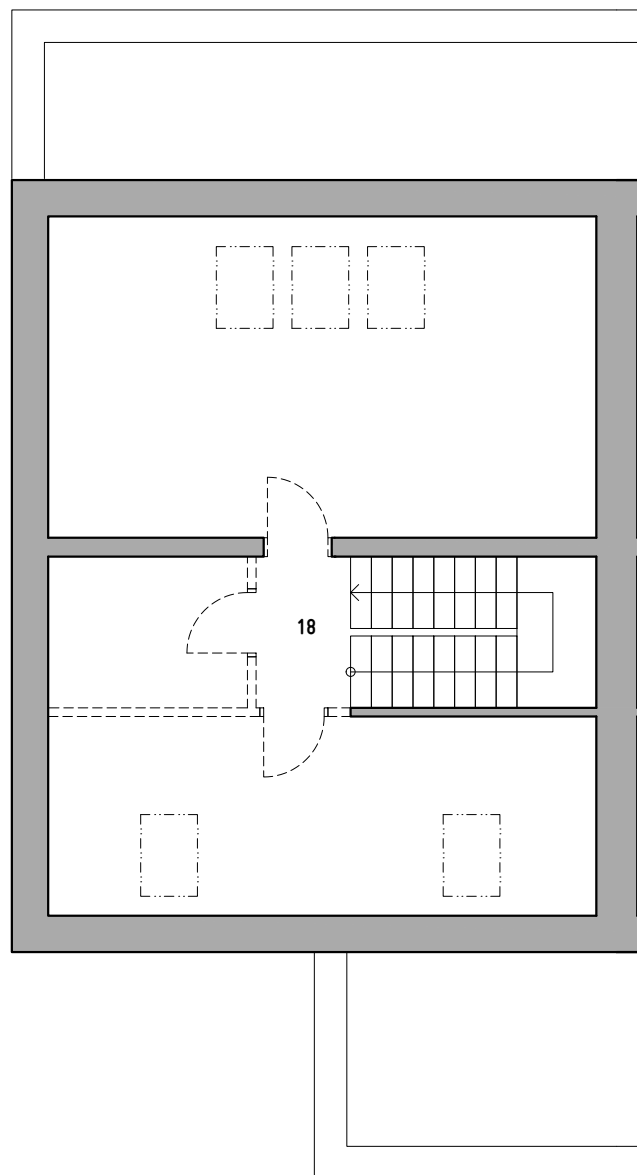

RD J1 | 5kk | 214.1m²