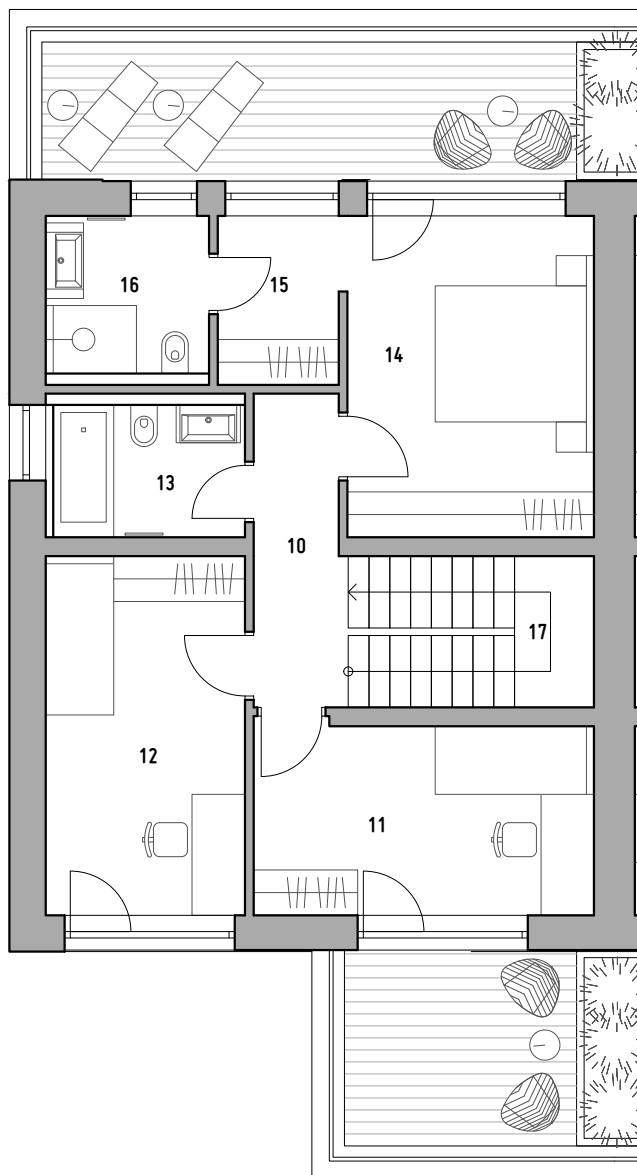

RD J1 | 5kk | 214.1m²

1.NP

č.	místnost	podlahová plocha (m ²)
01	vstupní hala	4.7
02	šatna	3.5
03	chodba	4.1
04	toaleta	2.7
05	obývací pokoj + kk	41.9
06	spíž	2.1
07	technická místnost	4.7
08	schodiště	6.5
09	garáž	18.0
celkem 1.NP		88.2
zahrada		220.0

RD J1

Bytový komplex U Turského rybníka

Prodejní kancelář: Palác Koruna, Václavské náměstí 1, Praha 1, 110 00

Kontakt: prodej@uturskehorybnika.cz

www.uturskehorybnika.cz

RD J1 | 5kk | 214.1m²

2.NP

č.	místnost	podlahová plocha (m ²)
10	chodba	5.4
11	pokoj	12.1
12	pokoj	13.3
13	koupelna	5.3
14	ložnice	14.7
15	šatna	4.3
16	koupelna	5.3
17	schodiště	6.5
celkem 2.NP		66.9
terasy		20.9