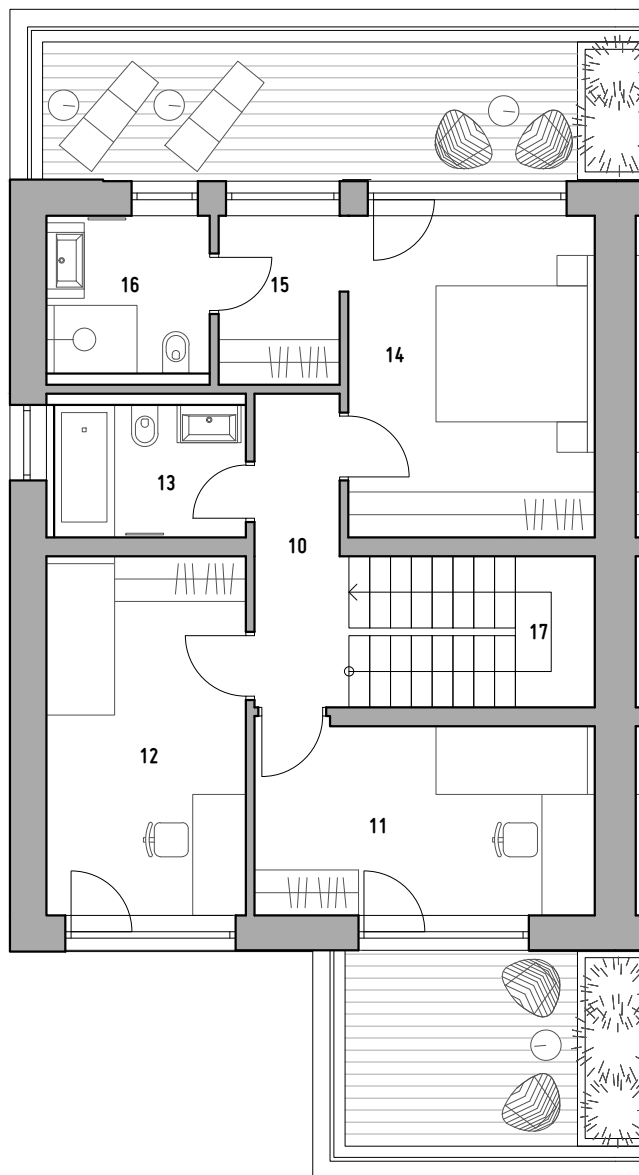

RD F1 | 5kk | 214,1m²

1.NP

č.	místnost	podlahová plocha (m ²)
01	vstupní hala	4.7
02	šatna	3.5
03	chodba	4.1
04	toaleta	2.7
05	obývací pokoj + kk	41.9
06	spíž	2.1
07	technická místnost	4.7
08	schodište	6.5
09	garáž	18.0
celkem 1.NP		88.2
zahrada		177,3

RD F1

Bytový komplex U Turského rybníka

Prodejní kancelář: Palác Koruna, Václavské náměstí 1, Praha 1, 110 00

Kontakt: prodej@uturskehorybnika.cz

www.uturskehorybnika.cz

RD F1 | 5kk | 214.1m²

2.NP

č.	místnost	podlahová plocha (m ²)
10	chodba	5.4
11	pokoj	12.1
12	pokoj	13.3
13	koupelna	5.3
14	ložnice	14.7
15	šatna	4.3
16	koupelna	5.3
17	schodiště	6.5
celkem 2.NP		66.9
terasy		20.9

RD F1

Bytový komplex U Turského rybníka

Prodejní kancelář: Palác Koruna, Václavské náměstí 1, Praha 1, 110 00

Kontakt: prodej@uturskehorybnika.cz

www.uturskehorybnika.cz

RD F1 | 5kk | 214.1m²

0 1 2 3 4 5m

podkroví č.	místnost	podlahová plocha (m ²)
18	podkroví "open space" *	59.0
celkem RD		214.1