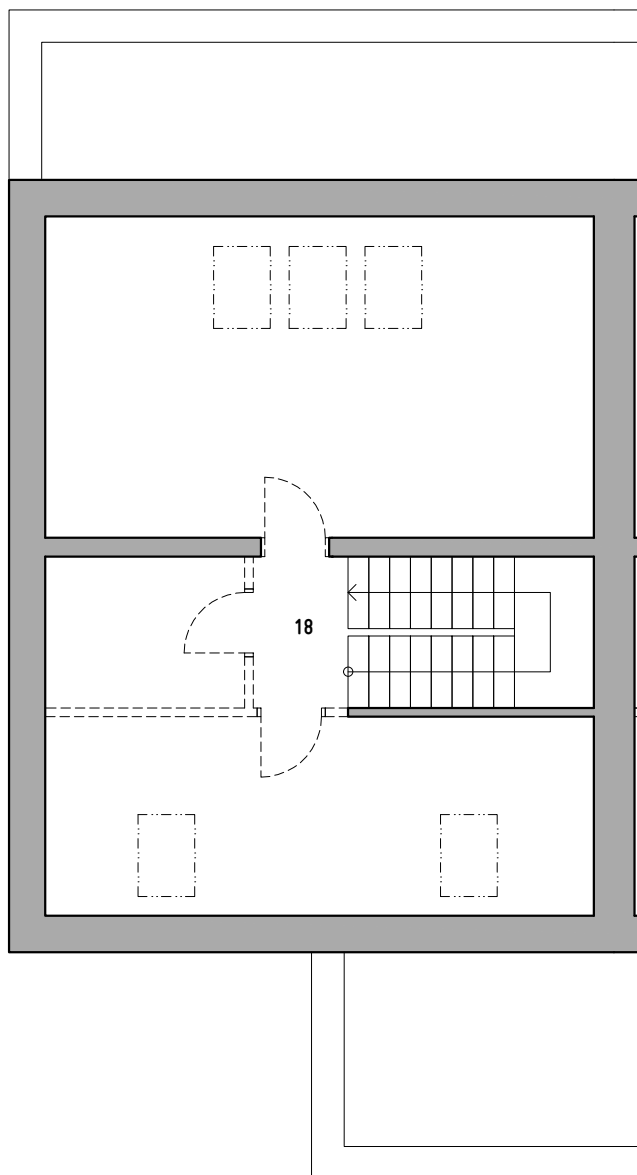

RD F1 | 5kk | 214,1m²

1.NP

č.	místnost	podlahová plocha (m ²)
01	vstupní hala	4.7
02	šatna	3.5
03	chodba	4.1
04	toaleta	2.7
05	obývací pokoj + kk	41.9
06	spíž	2.1
07	technická místnost	4.7
08	schodište	6.5
09	garáž	18.0
celkem 1.NP		88.2
zahrada		177,3

RD F1

Bytový komplex U Turského rybníka

Prodejní kancelář: Palác Koruna, Václavské náměstí 1, Praha 1, 110 00

Kontakt: prodej@uturskehorybnika.cz

www.uturskehorybnika.cz

RD F1 | 5kk | 214.1m²

0 1 2 3 4 5m

podkroví č.	místnost	podlahová plocha (m ²)
18	podkroví "open space" *	59.0
celkem RD		214.1