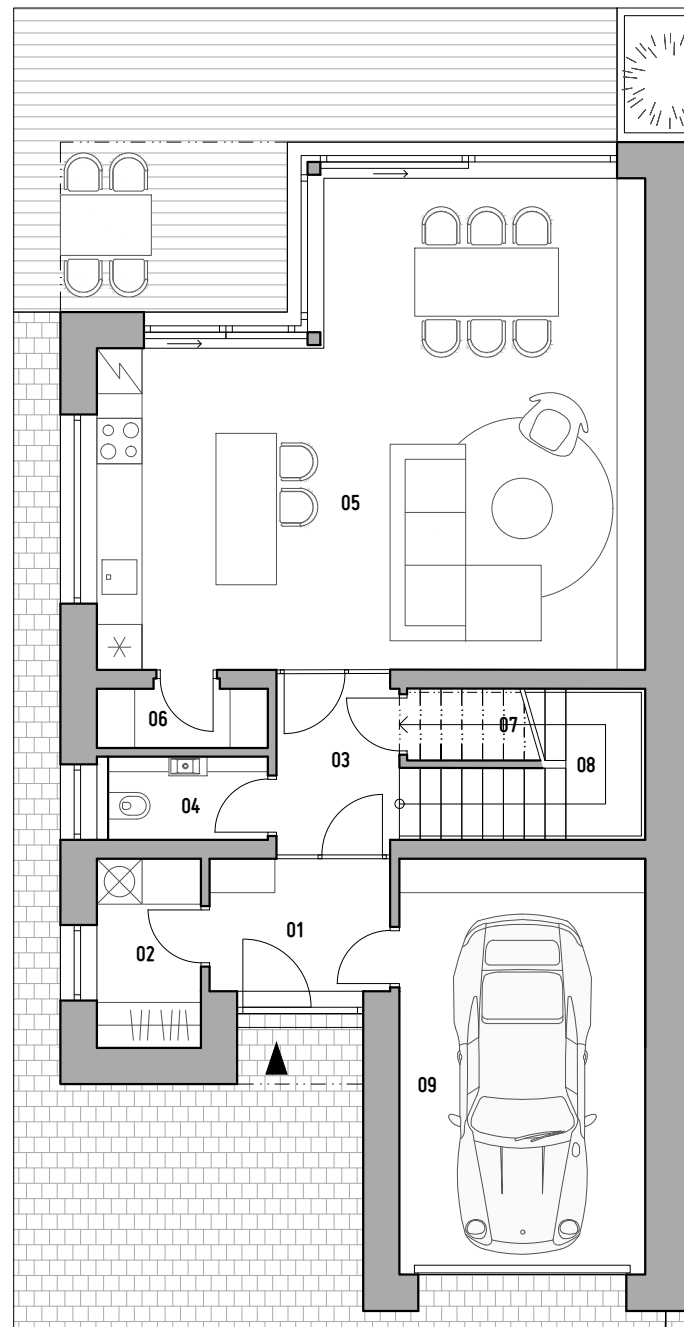

RD F1 | 5kk | 214,1m²

1.NP

č.	místnost	podlahová plocha (m ²)
01	vstupní hala	4.7
02	šatna	3.5
03	chodba	4.1
04	toaleta	2.7
05	obývací pokoj + kk	41.9
06	spíž	2.1
07	technická místnost	4.7
08	schodište	6.5
09	garáž	18.0
celkem 1.NP		88.2
zahrada		177,3

RD F1

Bytový komplex U Turského rybníka

Prodejní kancelář: Palác Koruna, Václavské náměstí 1, Praha 1, 110 00

Kontakt: prodej@uturskehorybnika.cz

www.uturskehorybnika.cz

RD F1 | 5kk | 214.1m²

2.NP

č.	místnost	podlahová plocha (m ²)
10	chodba	5.4
11	pokoj	12.1
12	pokoj	13.3
13	koupelna	5.3
14	ložnice	14.7
15	šatna	4.3
16	koupelna	5.3
17	schodiště	6.5
celkem 2.NP		66.9
terasy		20.9